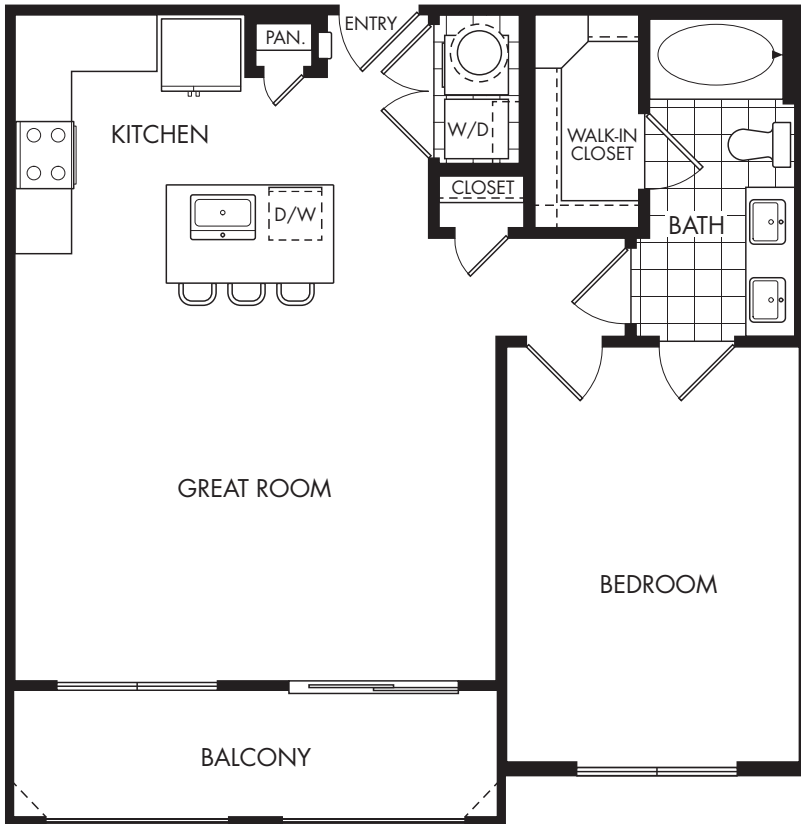

A2

1 Bedroom | 1 Bath | 805 Sq Ft

DOMAIN | BOULDER CREEK

11576 Pearland Pkwy | Houston, TX 77089
P 281.000.0000 | DomainBoulderCreek.com